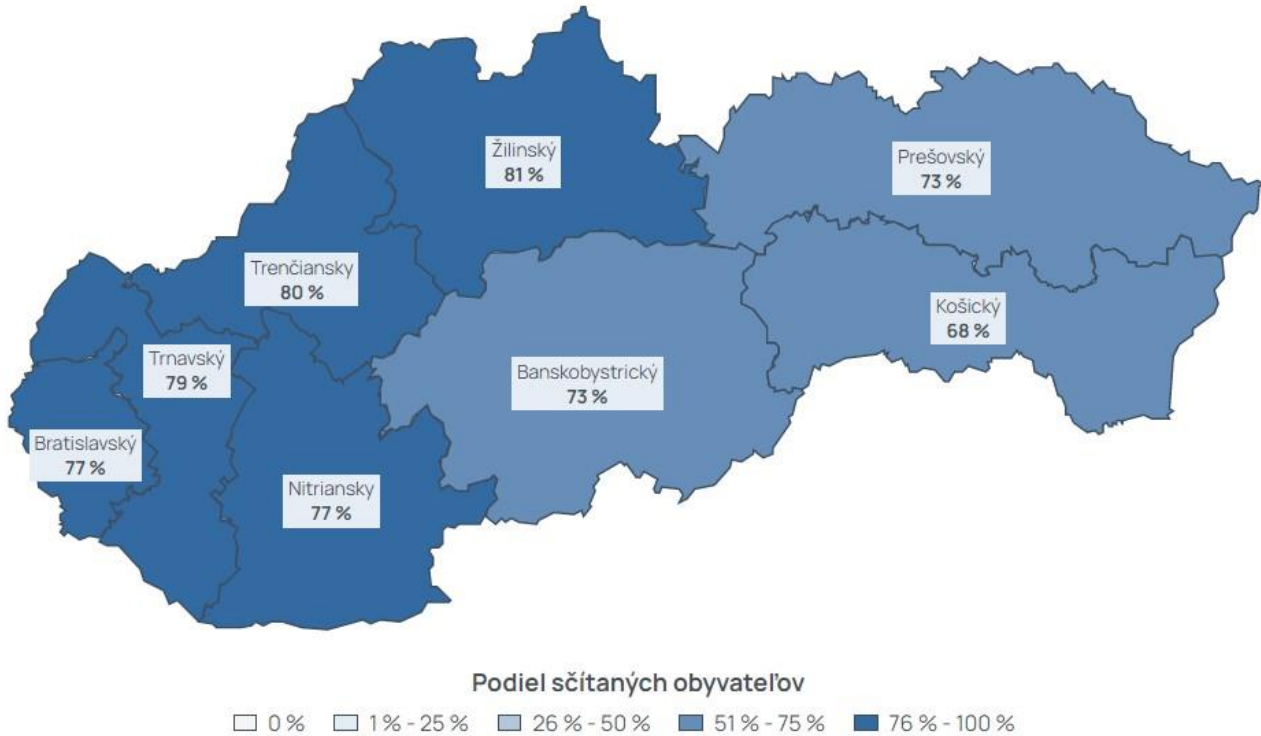

## Monitoring elektronického sčítania obyvateľov k 24.3.2021

### Podiel sčítaných obyvateľov podľa krajov SR

### Podiel sčítaných obyvateľov Nitrianskeho kraja podľa okresov:

Názov okresu	Podiel sčítaných obyvateľov
Zlaté Moravce	80,98%
Topoľčany	80,84%
Nitra	79,55%
Šaľa	77,60%
Levice	76,55%
Nové Zámky	76,53%
Komárno	72,78%